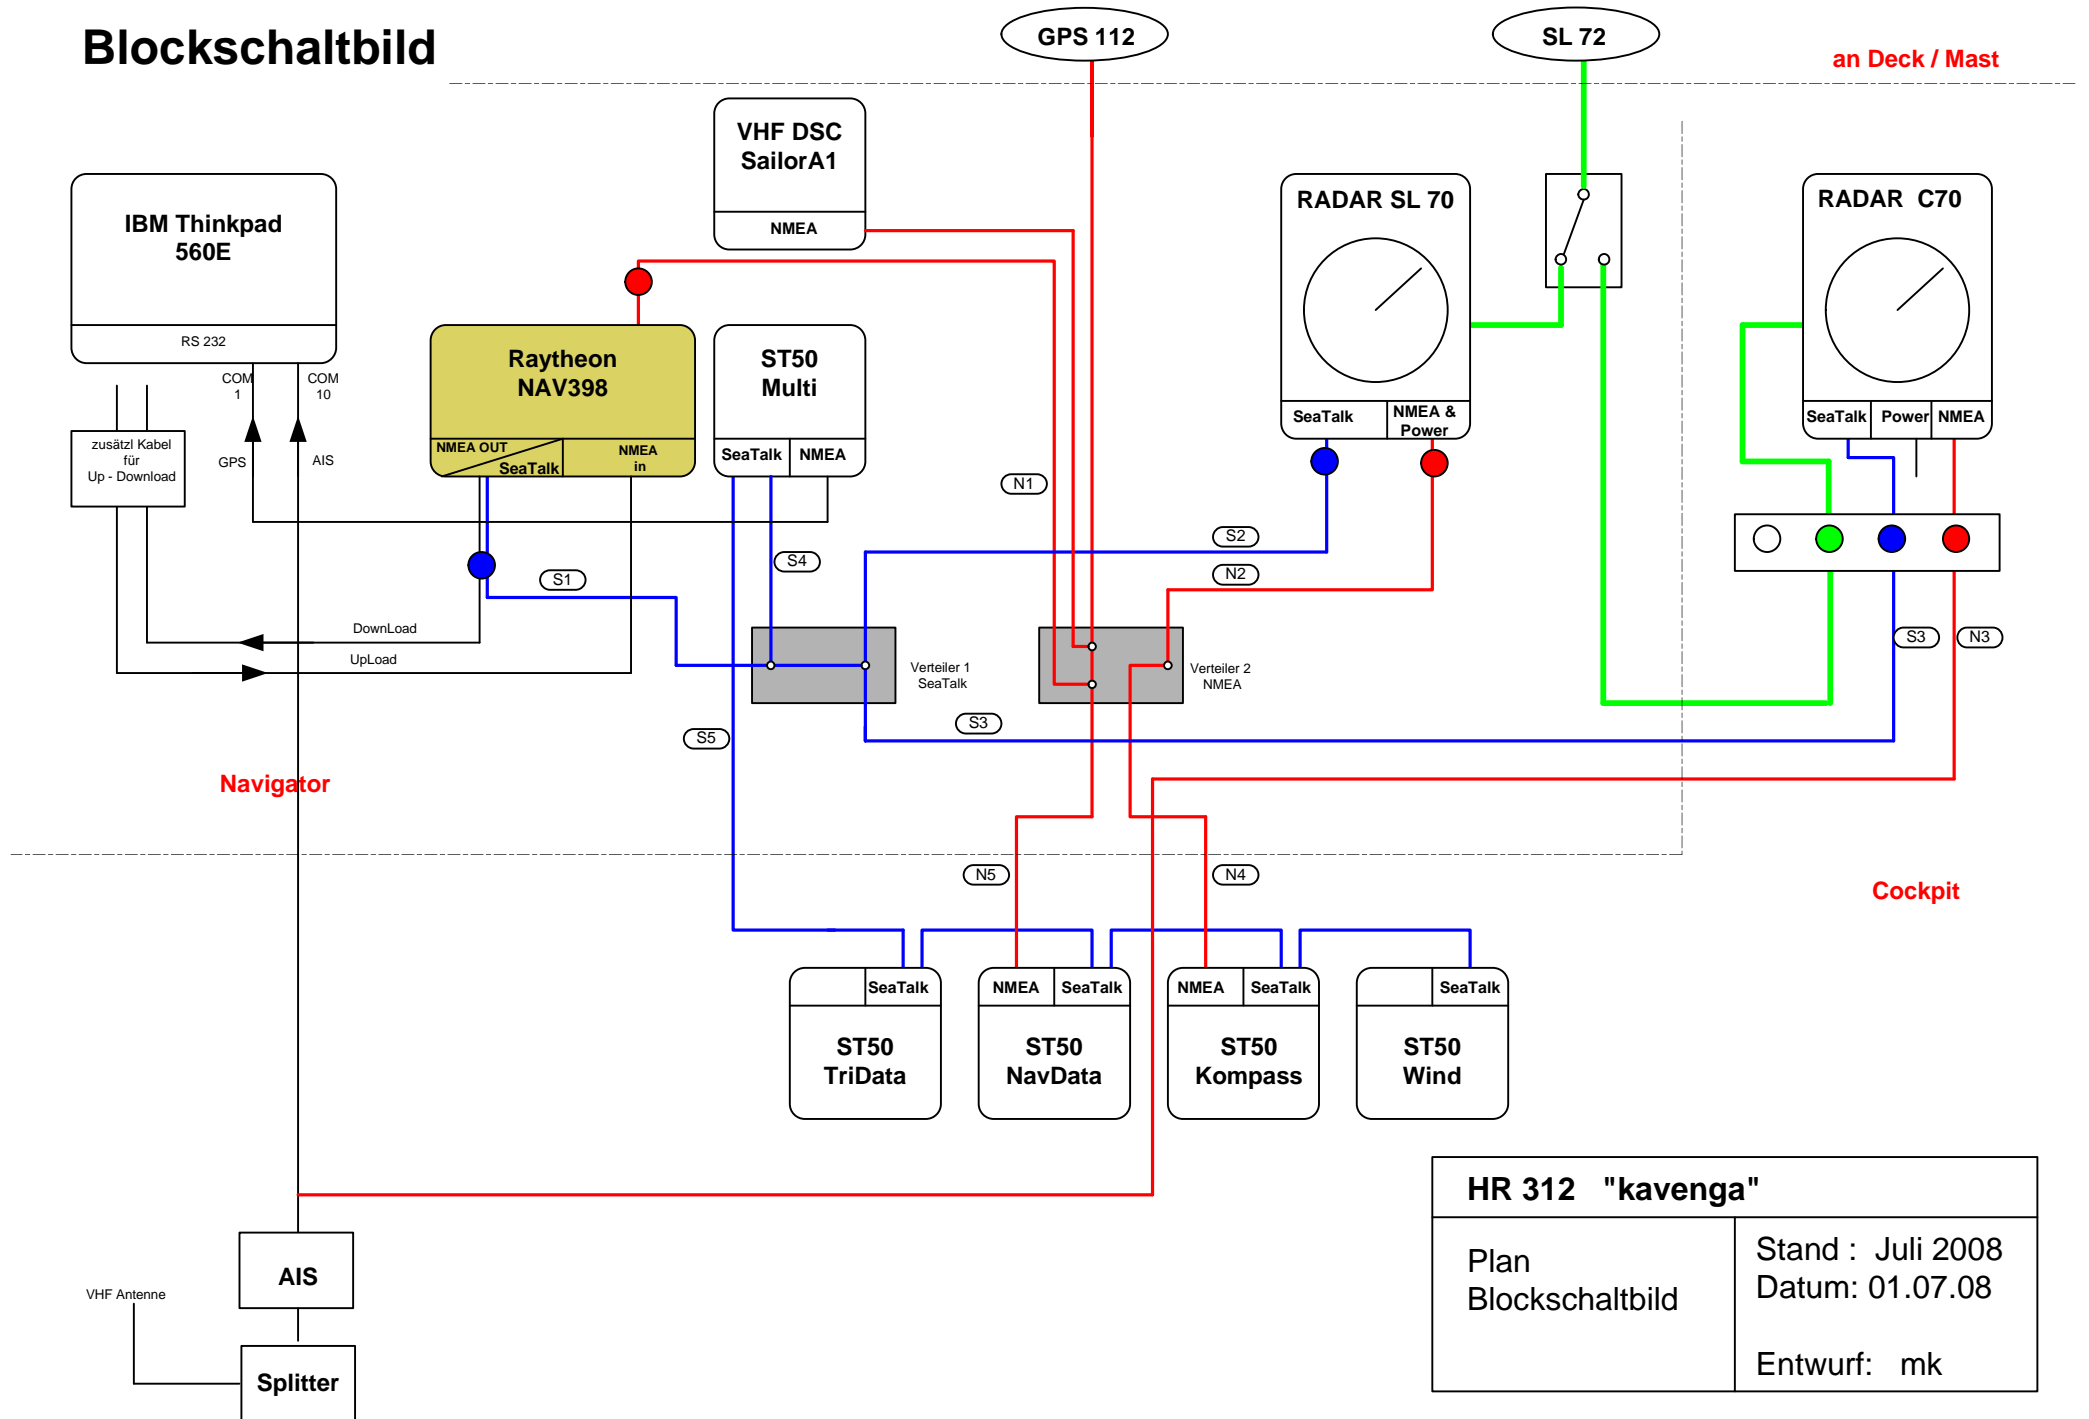

# Blockschaltbild

<b>HR 312 "kavenga"</b>	
Plan Blockschaltbild	Stand : Juli 2008 Datum: 01.07.08
	Entwurf: mk